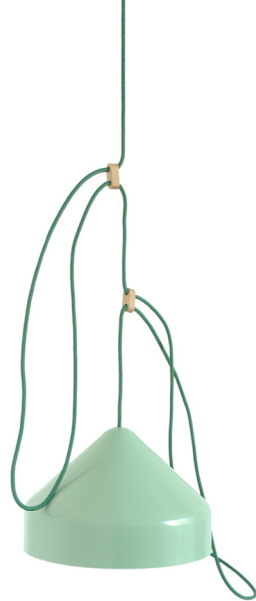

Ontwerpduo
samen met
ontwerplabel **Vij5**

De aluminium lampenkap is door middel van een eenvoudig houten klosje in hoogte verstelbaar, waardoor een lus ontstaat. De functie wordt hiermee decoratie; simpel, helder en zonder verborgen technieken.

kleur keuze | andere RAL kleuren mogelijk op aanvraag

-  RAL 9010 | wit
-  RAL 6021 | bleek groen
-  RAL 7038 | licht grijs

ontwerplabel **Vij5**

Debussystraat 2
5654 SC Eindhoven
+31 (0)6 245 275 31
info@Vij5.nl
www.Vij5.nl

Llus (Lloop)

verkrijgbaar in drie uitvoeringen

- **Llus basis** | in hoogte verstelbaar
- **Llus wand** | in hoogte verstelbaar en kan aan de wand worden bevestigd
- **Llus tafel** | in hoogte verstelbaar en kan op tafel geplaatst worden.

accessoires | wordt standaard geleverd met twee houten klosjes, transparante trekontlaster, halogeenlamp en ca. 6 meter snoer.

prijs | respectievelijk 239, 269 of 299 euro