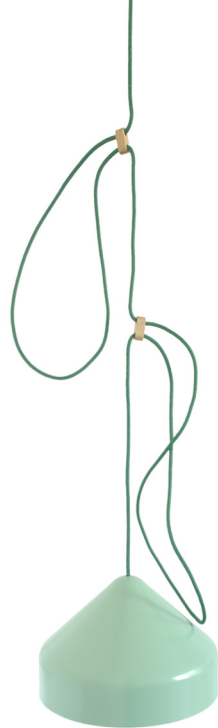

Ontwerpduo
samen met
ontwerplabel **Vij5**

De aluminium lampenkap is door middel van een eenvoudig houten klosje in hoogte verstelbaar, waardoor een lus ontstaat. De functie wordt hiermee decoratie; simpel, helder en zonder verborgen technieken.

kleur keuze | andere RAL kleuren mogelijk op aanvraag

-  RAL 9010 | wit
-  RAL 6021 | bleek groen
-  RAL 7038 | licht grijs

ontwerplabel **Vij5**

Debussystraat 2
5654 SC Eindhoven
+31 (0)6 245 275 31
info@Vij5.nl
www.Vij5.nl

Llus (Lloop)

verkrijgbaar in drie uitvoeringen

- **Llus basis** | in hoogte verstelbaar
- **Llus wand** | in hoogte verstelbaar en kan aan de wand worden bevestigd
- **Llus tafel** | in hoogte verstelbaar en kan op tafel geplaatst worden.

accessoires | wordt standaard geleverd met twee houten klosjes, transparante trekontlaster, halogeenlamp en ca. 6 meter snoer.

prijs | respectievelijk 239, 269 of 299 euro